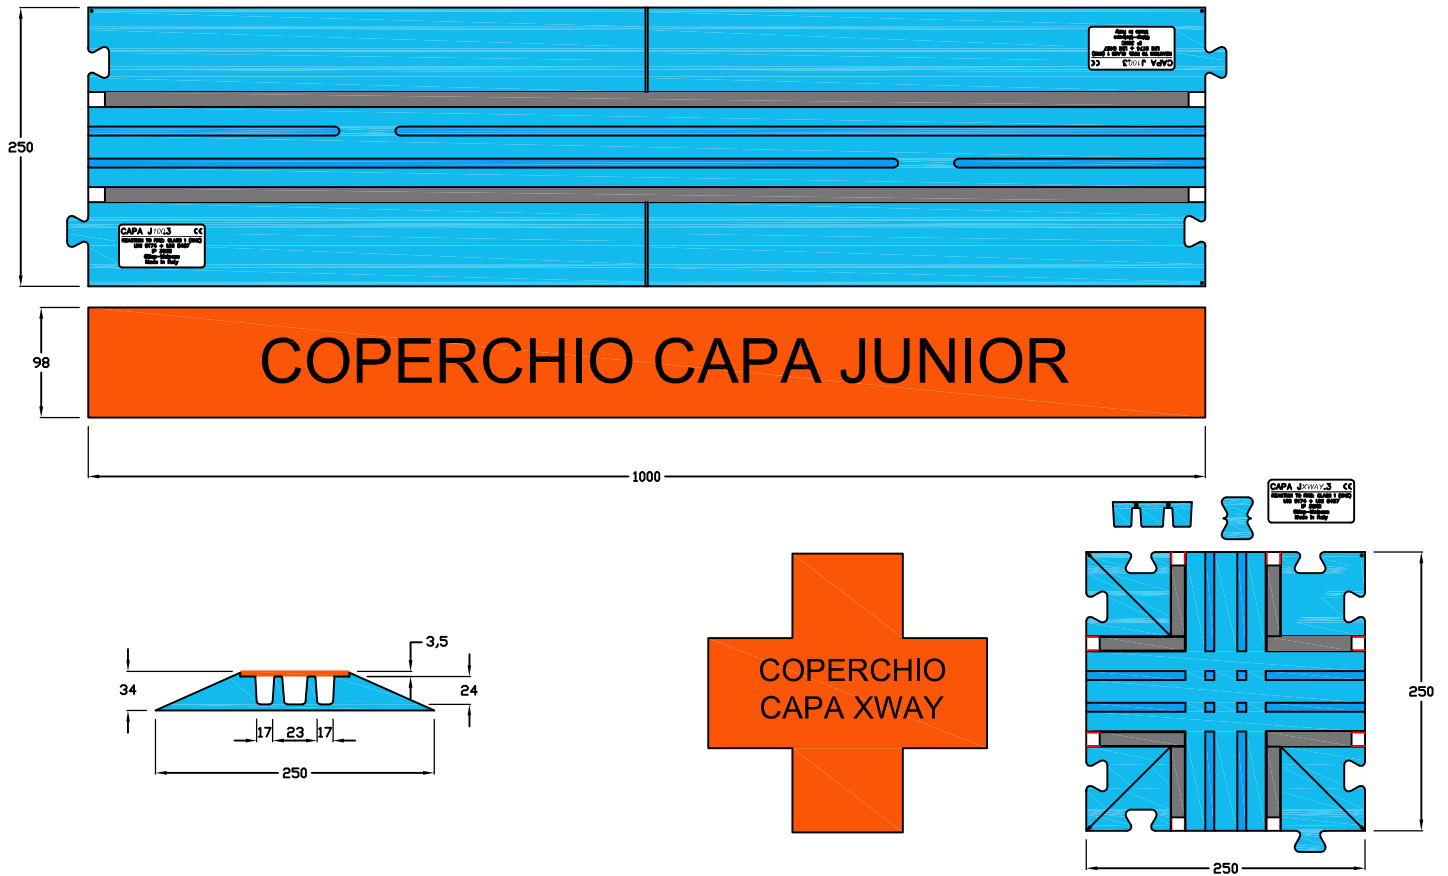

DATI TECNICI

	CAPA JUNIOR	CAPA XWAY JUNIOR
	kg. 2,85	kg. 0,80
	COPERCHIO CAPA JUNIOR	COPERCHIO CAPA XWAY J
	kg. 0,40	kg. 0,20
 260x190x1050 n°5 CAPA JUNIOR 		
	0,052	
	18,3	