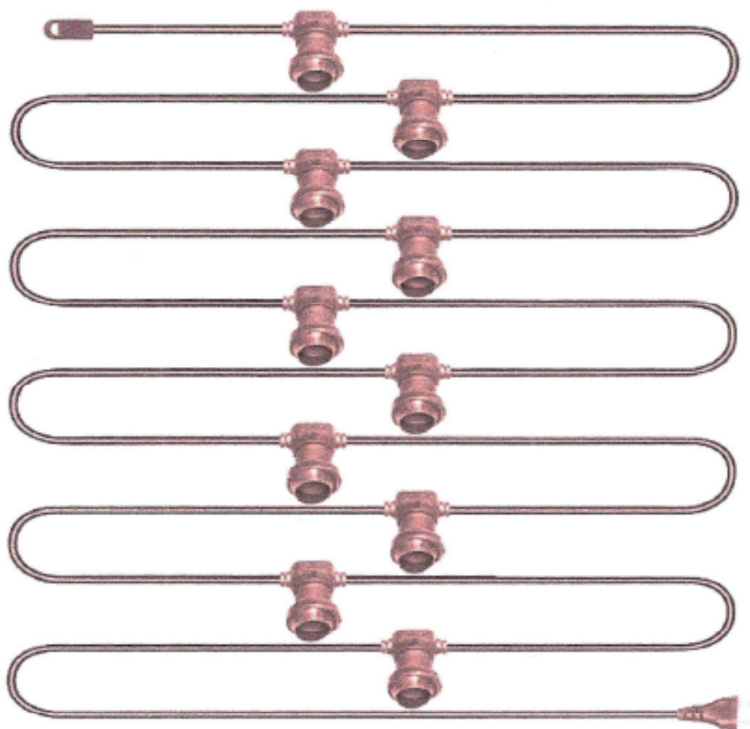

Magazzino - Officina - Tel./Fax. +39 0584 617951 - via Mincio n° 67 - 55043 Lido di Camaiore (LU)

Catena di luci per feste per ambiente esterno e interno

(Disponibile)

- Illuminazione ideale per Giardino, Padiglione, Tenda o Cantina
- Con 10 portalampade E27 già montate protetta contro gli spruzzi d'acqua IP54,
- 10mt di Cavo H05RN-F 2x1.0 in Gomma molto stabile e di elevata qualità da flessibile e resistente all'ambiente esterno
- Euro spina a 2-poli T11/230V / IP54
- Imballo in espositore di cartone a colore (escluse lampadine)

Applicazione: